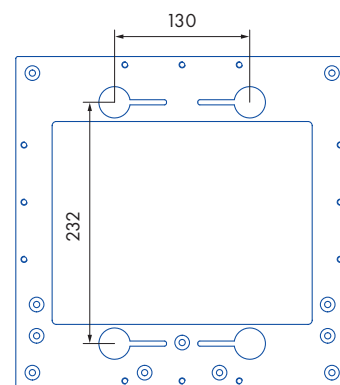

Larghezza del ribbon / Ribbon Width: min 20 mm MAX 55 mm

Collegamenti / Connections: Ethernet, Wifi, USB (backup + reset + upgrade)

Output: 2 relay outputs (Error / Warning)

Memoria / Storage: 8 GB

Codici a Barre / Barcodes: QR, Code 128, EAN 2, EAN 5, EAN 8, EAN 13, ITF 14, UPC

TB128

Alimentazione / Power Supply: 24 VDC 14A

Temperatura / Operating Temperature: 0 - 60 °C

Testina di stampa / Printhead: 128 mm 300 DPI (12 dots / mm)

Lunghezza massima del ribbon / Maximum ribbon length: 600 m

Larghezza del ribbon / Ribbon Width: min 55 mm MAX 130 mm

Collegamenti / Connections: Ethernet, Wifi, USB (backup + reset + upgrade)

Output: 2 relay outputs (Error / Warning)

Memoria / Storage: 16 GB

Codici a Barre / Barcodes: QR, Code 128, EAN 2, EAN 5, EAN 8, EAN 13, ITF 14, UPC

Sistema di Controllo / Control System: Web App, Android App

Pressione di servizio / Air requirement: 3,5 - 4,5 bar

interassi di supporto
mounting bracket interaxes

	TB128ix75	TB128ix120	TB128c
Modalità Operativa <i>Printing Mode</i>	Intermittente <i>Intermittent</i>	Intermittente <i>Intermittent</i>	Continua <i>Continuous</i>
Area di stampa <i>Print Area</i>	128 x 75 mm	128 x 120 mm	53 x 200 mm
Velocità di stampa <i>Print Speed</i>	MAX 600 mm/s min 100 mm/s	MAX 600 mm/s min 100 mm/s	MAX 600 mm/s min 30 mm/s
Dimensioni <i>Size</i>	220 mm x 205 mm H 184,5 mm	265 mm x 205 mm H 184,5 mm	220mmx205mm H184,5mm
Peso <i>Weight</i>	9 Kg	9,5 Kg	9 Kg