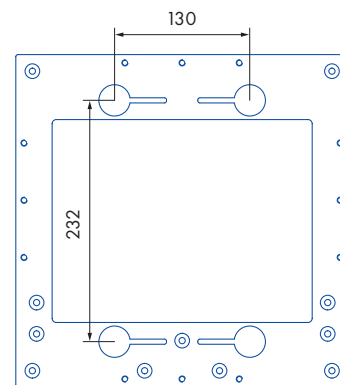

TB53

Alimentazione / Power Supply: 24 VDC 6A

Temperatura / Operating Temperature: 0 - 60 °C

Testina di stampa / Printhead: 53 mm 300 DPI (12 dots / mm)

Lunghezza massima del ribbon / Maximum ribbon length: 900 m

Larghezza del ribbon / Ribbon Width: min 20 mm MAX 55 mm

Collegamenti / Connections: Ethernet, Wifi, USB (backup + reset + upgrade)

Output: 2 relay outputs (Error / Warning)

Memoria / Storage: 8 GB

Codici a Barre / Barcodes: QR, Code 128, EAN 2, EAN 5, EAN 8, EAN 13, ITF 14, UPC

Sistema di Controllo / Control System: Web App, Android App

Pressione di servizio / Air requirement: 3,5 - 4,5 bar

interassi di supporto
mounting bracket interaxes

	TB53ix75	TB53ix120	TB53c
Modalità Operativa <i>Printing Mode</i>	Intermittente <i>Intermittent</i>	Intermittente <i>Intermittent</i>	Continua <i>Continuous</i>
Area di stampa <i>Print Area</i>	53 x 75 mm	53 x 120 mm	53 x 200 mm
Velocità di stampa <i>Print Speed</i>	MAX 600 mm/s min 100 mm/s	MAX 600 mm/s min 100 mm/s	MAX 600 mm/s min 30 mm/s
Dimensioni <i>Size</i>	220 mm x 205 mm H 184,5 mm	265 mm x 205 mm H 184,5 mm	220mmx205mm H184,5mm
Peso <i>Weight</i>	9 Kg	9,5 Kg	9 Kg

TB128

Alimentazione / Power Supply: 24 VDC 14A

Temperatura / Operating Temperature: 0 - 60 °C

Testina di stampa / Printhead: 128 mm 300 DPI (12 dots / mm)

Lunghezza massima del ribbon / Maximum ribbon length: 600 m